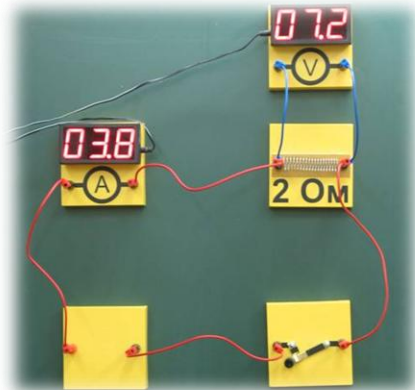

**МБОУ «Средняя общеобразовательная школа №21»
г. Сергиев Посад**

**Оборудование кабинета физики и астрономии
для проведения занятий**

1. Демонстрационное тематическое оборудование L-микро
2. Печатные пособия, плакаты, таблицы, схемы
3. Ноутбук учителя с доступом в интернет
4. Мультимедийный комплекс (проектор, доска, планшеты)